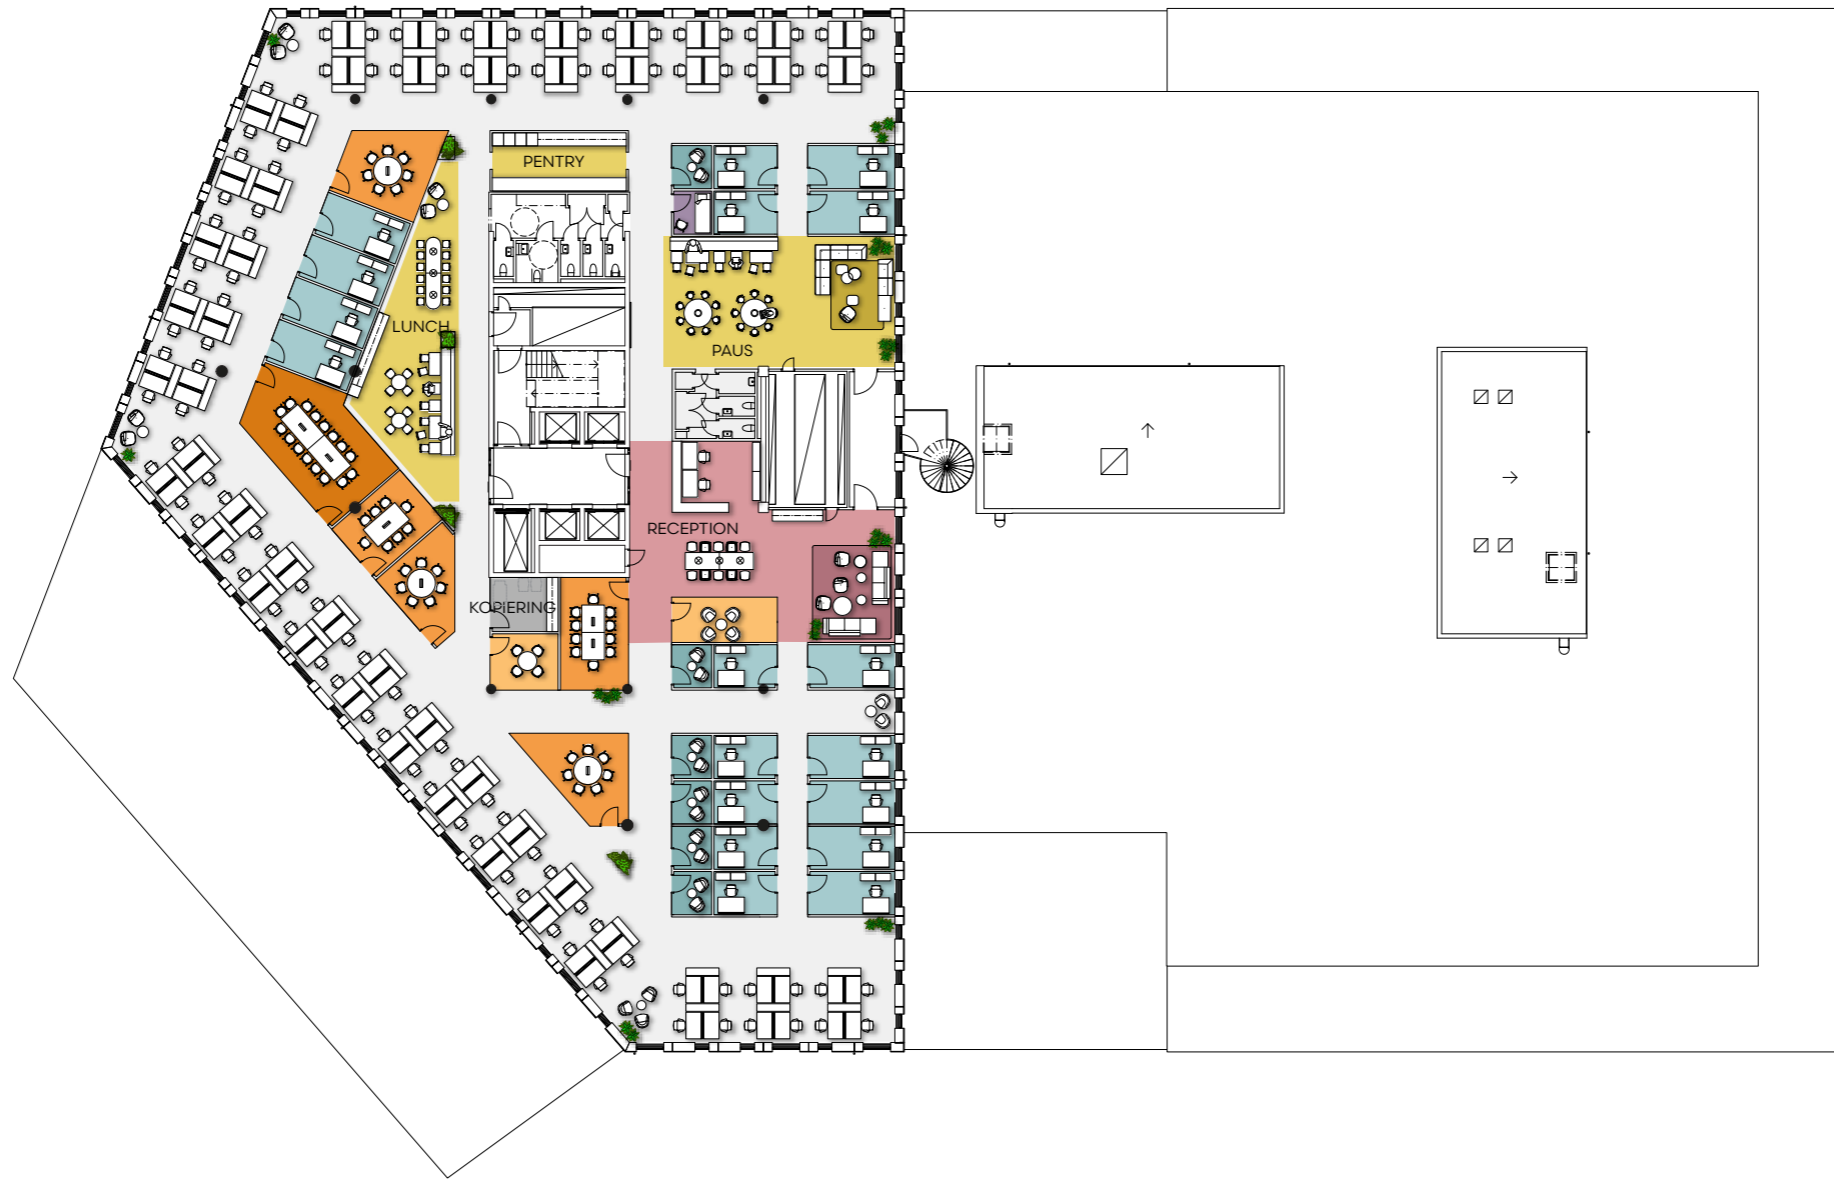

SOLNA UNITED

Plan 14

1555 kvm

Aktivitetbaserat arbetsätt

- Högaktiv zon
- Aktiv zon
- Aktiva arbetsplatser
- Mötesrum 4p
- Mötesrum 6-8p
- Mötesrum 10-16p
- Vilrum
- Reception
- Samtalsrum 2p
- Fokuserat arbetsrum
- Fokuserade arbetsplatser
- Kopiering
- Förråd

ARBETSPLATSER

STANDARDARBETSPLATS	: 54
TYST ARBETSPLATS	: 32
TOUCHDOWN	: 5
ARBETSFÄTÖLJ	: 14
FOKUSERAT ARB.RUM 1-2p	: 4

PERSONLIG FÖRVARING	: 400mm
MÄTT SKRIVBORD	: 1400mm
NYCKELTAL	: 14,3

ÖPPNA MÖTESPLATSER

MÖTESBORD	: 92p
MJUK SITTNING	: 17p
LUNCH	: 41p

RUM

SAMTALSRUM 2p	: 7
MÖTE 4p	: 5
MÖTE 6-8p	: 5
MÖTE 10-16p	: 1

SOLNA UNITED

Plan 14

1555 kvm

Personliga arbetsplatser

ARBETSPLATSER

ÖPPNA ARBETSPLATSER	: 104
CELLKONTOR	: 18
PERSONLIG FÖRVARING	: 400mm
MÅTT SKRIVBORD	: 1400mm
NYCKELTAL	: 12,7

ÖPPNA MÖTESPLATSER

MÖTESBORD	: 47p
MJUK SITTNING	: 19p
LUNCH	: 36p

RUM

SAMTALSRUM 2p	: 6
MÖTE 4p	: 2
MÖTE 6-8p	: 4
MÖTE 10-16p	: 2