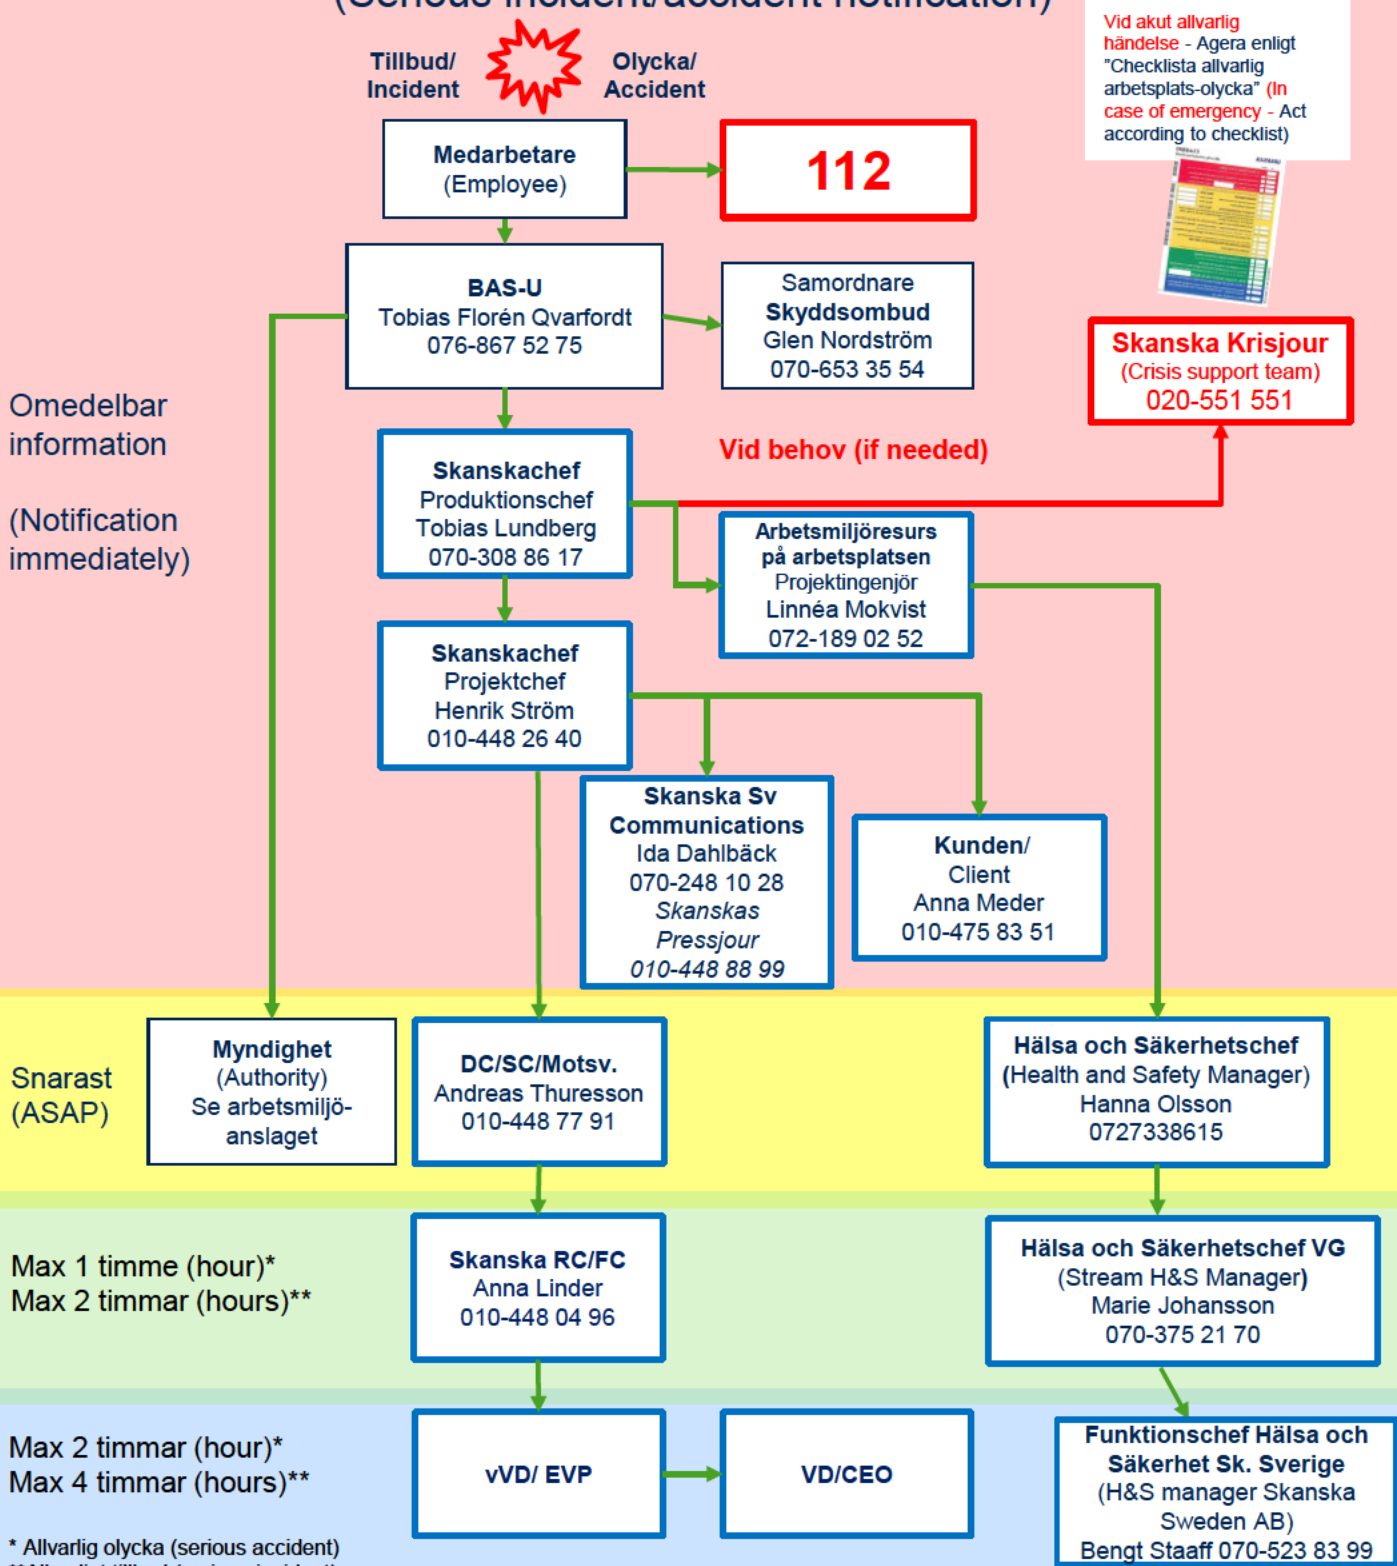

Larmkedja vid allvarliga olyckor/tillbud (Serious incident/accident notification)

* Allvarlig olycka (serious accident)
**Allvarligt tillbud (serious incident)