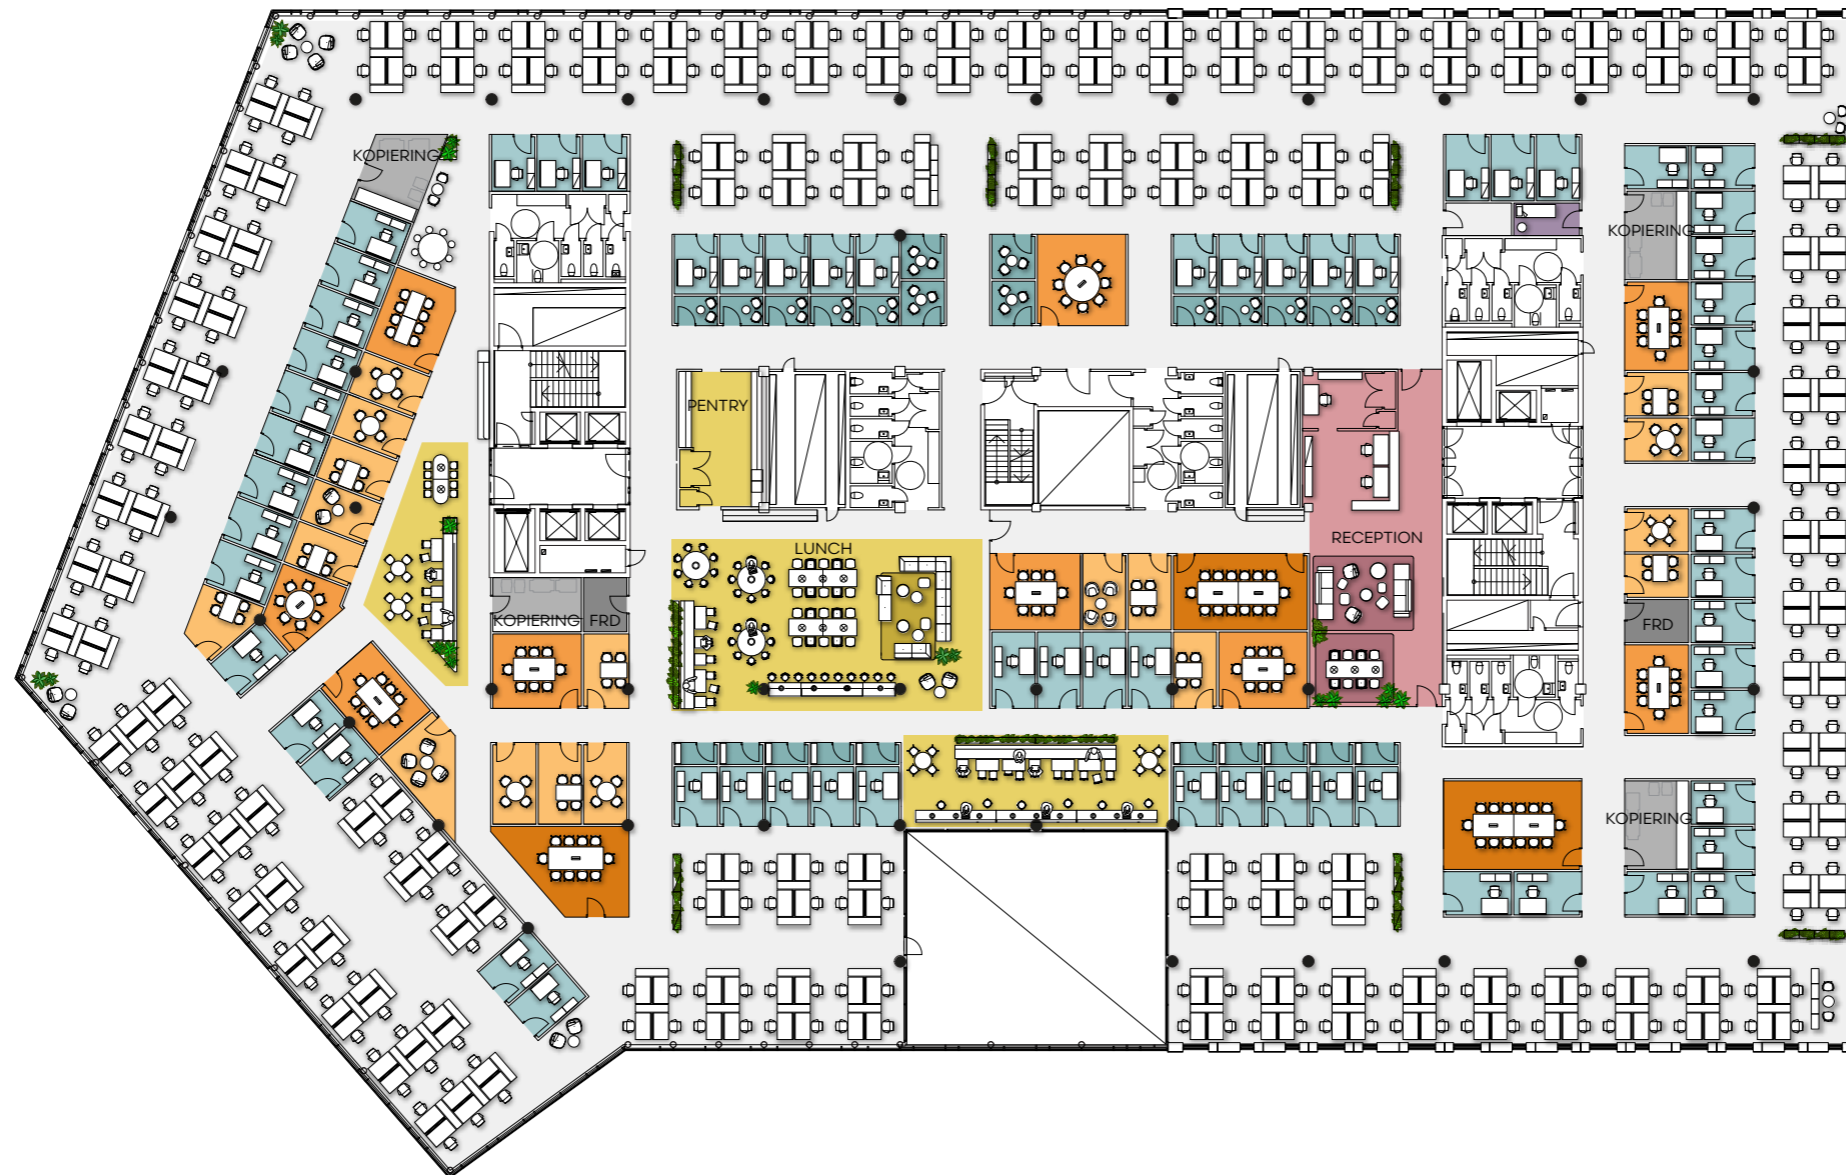

SOLNA UNITED

Plan 7

4401 kvm

Personliga arbetsplatser

ARBETSPLATSER

ÖPPNA ARBETSPLATSER	: 330
CELLKONTOR	: 63
PERSONLIG FÖRVARING	: 400
MÅTT SKRIVBORD	: 1400 mm
NYCKELTAL:	: 11,2

ÖPPNA MÖTESPLATSER

MÖTESBORD	: 99p
MJUKSITTNING	: 8p
LUNCH	: 82p

RUM

MÖTESRUM SKYPE 1p	: 10
SAMTALSRUM 2-3p	: 24
MÖTE 4p	: 18
MÖTE 6-8p	: 9
MÖTE 10-16p	: 3